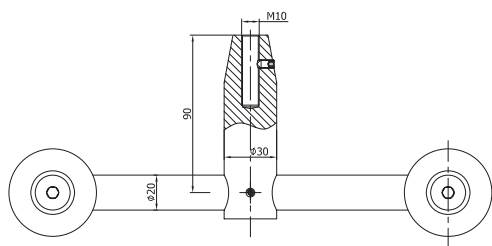

NLO-DA-635

Spojka táhlo - sklo

kód	materiál
NLO-DA-635/304	nerez 304
NLO-DA-635/316	nerez 316
tloušťka skla	10-25,52 mm
závit	levý
šířka otvoru ve skle	ø14 mm

NLO-DA-636

Spojka zeď - táhlo

kód	materiál
NLO-DA-636/304	nerez 304
NLO-DA-636/316	nerez 316
tloušťka skla	10-25,52 mm
závit	pravý
šířka otvoru ve skle	ø14 mm

V
NLO-DA-634-DOUBLE
Spojka dvojitá zeď - sklo

kód	materiál
NLO-DA-634-DOUBLE	nerez 304
tloušťka skla	10-25,52 mm
závit	pravý
šířka otvoru ve skle	ø14 mm

NLO-DA-635-DOUBLE
V
Spojka dvojitá zeď - táhlo - sklo

kód	materiál
NLO-DA-635-DOUBLE	nerez 304
tloušťka skla	10-25,52 mm
závit	levý/pravý
šířka otvoru ve skle	ø14 mm

NLO-DA-636-DOUBLE

Spojka dvojitá zed' - táhlo

kód	materiál
NLO-DA-636-DOUBLE	nerez 304
tloušťka skla	10-25,52 mm
závit	pravý
šířka otvoru ve skle	ø14 mm

NLO-DA-003

Táhlo

kód	materiál/délka
NLO-DA-003-195	nerez 304/195 cm
NLO-DA-003-150	nerez 304/150 cm
NLO-DA-003-120	nerez 304/120 cm
NLO-DA-003-100	nerez 304/100 cm
závit	pravý/levý

NLO-DA-M20/M10

Tyč pro stříšky M20/M10