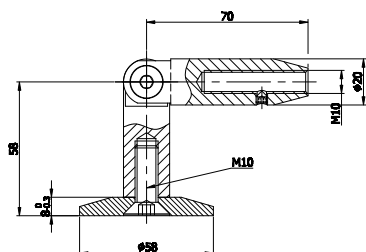

NLO-DA-635

Spojka táhlo - sklo

kód	materiál
NLO-DA-635/304	nerez 304
NLO-DA-635/316	nerez 316
tloušťka skla	10-25,52 mm
závit	levý
šířka otvoru ve skle	ø14 mm

NLO-DA-636

Spojka zeď - táhlo

kód	materiál
NLO-DA-636/304	nerez 304
NLO-DA-636/316	nerez 316
tloušťka skla	10-25,52 mm
závit	pravý
šířka otvoru ve skle	ø14 mm

V
NLO-DA-634-DOUBLE
Spojka dvojitá zeď - sklo

kód	materiál
NLO-DA-634-DOUBLE	nerez 304
tloušťka skla	10-25,52 mm
závit	pravý
šířka otvoru ve skle	ø14 mm

NLO-DA-635-DOUBLE
V
Spojka dvojitá zeď - táhlo - sklo

kód	materiál
NLO-DA-635-DOUBLE	nerez 304
tloušťka skla	10-25,52 mm
závit	levý/pravý
šířka otvoru ve skle	ø14 mm

NLO-DA-636-DOUBLE

Spojka dvojitá zed' - táhlo

kód	materiál
NLO-DA-636-DOUBLE	nerez 304
tloušťka skla	10-25,52 mm
závit	pravý
šířka otvoru ve skle	ø14 mm

NLO-DA-003

Táhlo

kód	materiál/délka
NLO-DA-003-195	nerez 304/195 cm
NLO-DA-003-150	nerez 304/150 cm
NLO-DA-003-120	nerez 304/120 cm
NLO-DA-003-100	nerez 304/100 cm
závit	pravý/levý

NLO-DA-M20/M10

Tyč pro stříšky M20/M10