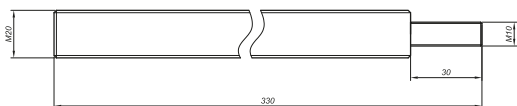

V
NLO-DA-634-DOUBLE
Spojka dvojitá zeď - sklo

kód	materiál
NLO-DA-634-DOUBLE	nerez 304
tloušťka skla	10-25,52 mm
závit	pravý
šířka otvoru ve skle	ø14 mm

NLO-DA-635-DOUBLE
V
Spojka dvojitá zeď - táhlo - sklo

kód	materiál
NLO-DA-635-DOUBLE	nerez 304
tloušťka skla	10-25,52 mm
závit	levý/pravý
šířka otvoru ve skle	ø14 mm

NLO-DA-636-DOUBLE

Spojka dvojitá zed' - táhlo

kód	materiál
NLO-DA-636-DOUBLE	nerez 304
tloušťka skla	10-25,52 mm
závit	pravý
šířka otvoru ve skle	ø14 mm

NLO-DA-003

Táhlo

kód	materiál/délka
NLO-DA-003-195	nerez 304/195 cm
NLO-DA-003-150	nerez 304/150 cm
NLO-DA-003-120	nerez 304/120 cm
NLO-DA-003-100	nerez 304/100 cm
závit	pravý/levý

NLO-DA-M20/M10

Tyč pro stříšky M20/M10