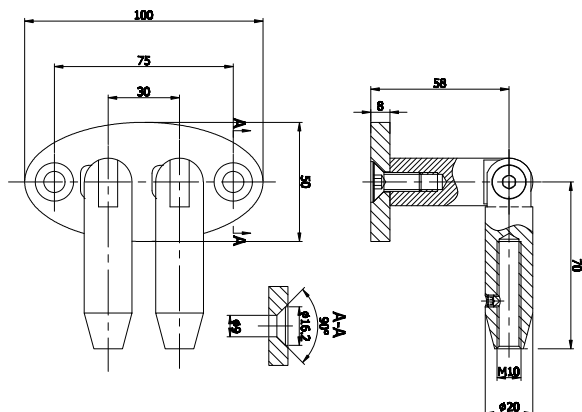

NLO-DA-635

Spojka táhlo - sklo

kód	materiál
NLO-DA-635/304	nerez 304
NLO-DA-635/316	nerez 316
tloušťka skla	10-25,52 mm
závit	levý
šířka otvoru ve skle	ø14 mm

NLO-DA-636

Spojka zeď - táhlo

kód	materiál
NLO-DA-636/304	nerez 304
NLO-DA-636/316	nerez 316
tloušťka skla	10-25,52 mm
závit	pravý
šířka otvoru ve skle	ø14 mm

V
NLO-DA-634-DOUBLE
Spojka dvojitá zeď - sklo

kód	materiál
NLO-DA-634-DOUBLE	nerez 304
tloušťka skla	10-25,52 mm
závit	pravý
šířka otvoru ve skle	ø14 mm

NLO-DA-635-DOUBLE
V
Spojka dvojitá zeď - táhlo - sklo

kód	materiál
NLO-DA-635-DOUBLE	nerez 304
tloušťka skla	10-25,52 mm
závit	levý/pravý
šířka otvoru ve skle	ø14 mm

NLO-DA-636-DOUBLE

Spojka dvojitá zed' - táhlo

kód	materiál
NLO-DA-636-DOUBLE	nerez 304
tloušťka skla	10-25,52 mm
závit	pravý
šířka otvoru ve skle	ø14 mm

NLO-DA-003

Táhlo

kód	materiál/délka
NLO-DA-003-195	nerez 304/195 cm
NLO-DA-003-150	nerez 304/150 cm
NLO-DA-003-120	nerez 304/120 cm
NLO-DA-003-100	nerez 304/100 cm
závit	pravý/levý

NLO-DA-M20/M10

Tyč pro stříšky M20/M10