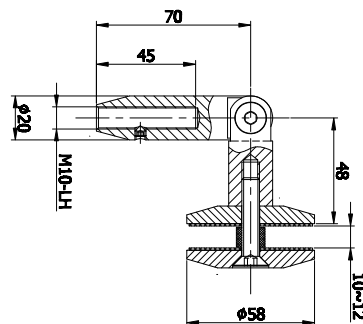

ViTRO
CONSTRUCTION

STŘÍŠKY

6x

2020

KATALOG

NLO-DA-634

Spojka zeď - sklo

kód	materiál
NLO-DA-634/304	nerez 304
NLO-DA-634/316	nerez 316
tloušťka skla	10-25,52 mm
závit	pravý
šířka otvoru ve skle	ø14 mm

NLO-DA-635

Spojka táhlo - sklo

kód	materiál
NLO-DA-635/304	nerez 304
NLO-DA-635/316	nerez 316
tloušťka skla	10-25,52 mm
závit	levý
šířka otvoru ve skle	ø14 mm

NLO-DA-636

Spojka zeď - táhlo

kód	materiál
NLO-DA-636/304	nerez 304
NLO-DA-636/316	nerez 316
tloušťka skla	10-25,52 mm
závit	pravý
šířka otvoru ve skle	ø14 mm

V
NLO-DA-634-DOUBLE
Spojka dvojitá zeď - sklo

kód	materiál
NLO-DA-634-DOUBLE	nerez 304
tloušťka skla	10-25,52 mm
závit	pravý
šířka otvoru ve skle	ø14 mm

NLO-DA-635-DOUBLE
V
Spojka dvojitá zeď - táhlo - sklo

kód	materiál
NLO-DA-635-DOUBLE	nerez 304
tloušťka skla	10-25,52 mm
závit	levý/pravý
šířka otvoru ve skle	ø14 mm

NLO-DA-636-DOUBLE

Spojka dvojitá zed' - táhlo

kód	materiál
NLO-DA-636-DOUBLE	nerez 304
tloušťka skla	10-25,52 mm
závit	pravý
šířka otvoru ve skle	ø14 mm