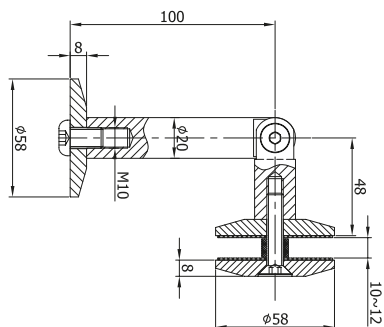

ViTRO
CONSTRUCTION

STŘÍŠKY

6x

2020

KATALOG

NLO-DA-634

Spojka zeď - sklo

kód	materiál
NLO-DA-634/304	nerez 304
NLO-DA-634/316	nerez 316
tloušťka skla	10-25,52 mm
závit	pravý
šířka otvoru ve skle	ø14 mm

NLO-DA-635

Spojka táhlo - sklo

kód	materiál
NLO-DA-635/304	nerez 304
NLO-DA-635/316	nerez 316
tloušťka skla	10-25,52 mm
závit	levý
šířka otvoru ve skle	ø14 mm

NLO-DA-636

Spojka zeď - táhlo

kód	materiál
NLO-DA-636/304	nerez 304
NLO-DA-636/316	nerez 316
tloušťka skla	10-25,52 mm
závit	pravý
šířka otvoru ve skle	ø14 mm

V
NLO-DA-634-DOUBLE
Spojka dvojitá zeď - sklo

kód	materiál
NLO-DA-634-DOUBLE	nerez 304
tloušťka skla	10-25,52 mm
závit	pravý
šířka otvoru ve skle	ø14 mm

NLO-DA-635-DOUBLE
V
Spojka dvojitá zeď - táhlo - sklo

kód	materiál
NLO-DA-635-DOUBLE	nerez 304
tloušťka skla	10-25,52 mm
závit	levý/pravý
šířka otvoru ve skle	ø14 mm

NLO-DA-636-DOUBLE

Spojka dvojitá zed' - táhlo

kód	materiál
NLO-DA-636-DOUBLE	nerez 304
tloušťka skla	10-25,52 mm
závit	pravý
šířka otvoru ve skle	ø14 mm