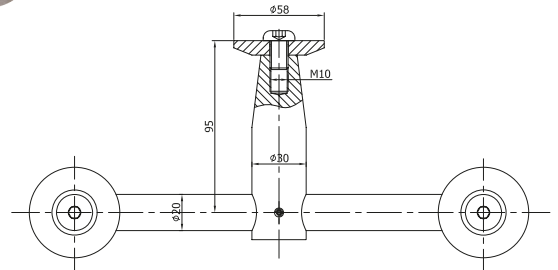

NLO-DA-635

Spojka táhlo - sklo

kód	materiál
NLO-DA-635/304	nerez 304
NLO-DA-635/316	nerez 316
tloušťka skla	10-25,52 mm
závit	levý
šířka otvoru ve skle	ø14 mm

NLO-DA-636

Spojka zeď - táhlo

kód	materiál
NLO-DA-636/304	nerez 304
NLO-DA-636/316	nerez 316
tloušťka skla	10-25,52 mm
závit	pravý
šířka otvoru ve skle	ø14 mm

V
NLO-DA-634-DOUBLE
Spojka dvojitá zeď - sklo

kód	materiál
NLO-DA-634-DOUBLE	nerez 304
tloušťka skla	10-25,52 mm
závit	pravý
šířka otvoru ve skle	ø14 mm

NLO-DA-635-DOUBLE
V
Spojka dvojitá zeď - táhlo - sklo

kód	materiál
NLO-DA-635-DOUBLE	nerez 304
tloušťka skla	10-25,52 mm
závit	levý/pravý
šířka otvoru ve skle	ø14 mm

NLO-DA-636-DOUBLE

Spojka dvojitá zed' - táhlo

kód	materiál
NLO-DA-636-DOUBLE	nerez 304
tloušťka skla	10-25,52 mm
závit	pravý
šířka otvoru ve skle	ø14 mm

NLO-DA-003

Táhlo

kód	materiál/délka
NLO-DA-003-195	nerez 304/195 cm
NLO-DA-003-150	nerez 304/150 cm
NLO-DA-003-120	nerez 304/120 cm
NLO-DA-003-100	nerez 304/100 cm
závit	pravý/levý

NLO-DA-M20/M10

Tyč pro stříšky M20/M10