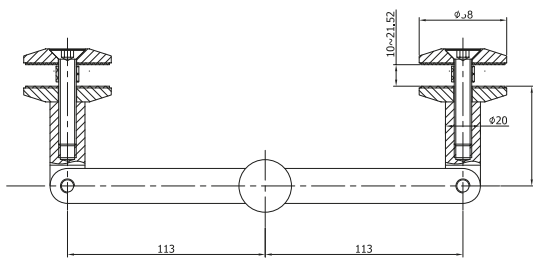

NLO-DA-635

Spojka táhlo - sklo

kód	materiál
NLO-DA-635/304	nerez 304
NLO-DA-635/316	nerez 316
tloušťka skla	10-25,52 mm
závit	levý
šířka otvoru ve skle	ø14 mm

NLO-DA-636

Spojka zeď - táhlo

kód	materiál
NLO-DA-636/304	nerez 304
NLO-DA-636/316	nerez 316
tloušťka skla	10-25,52 mm
závit	pravý
šířka otvoru ve skle	ø14 mm

V
NLO-DA-634-DOUBLE
Spojka dvojitá zeď - sklo

kód	materiál
NLO-DA-634-DOUBLE	nerez 304
tloušťka skla	10-25,52 mm
závit	pravý
šířka otvoru ve skle	ø14 mm

NLO-DA-635-DOUBLE
V
Spojka dvojitá zeď - táhlo - sklo

kód	materiál
NLO-DA-635-DOUBLE	nerez 304
tloušťka skla	10-25,52 mm
závit	levý/pravý
šířka otvoru ve skle	ø14 mm

NLO-DA-636-DOUBLE

Spojka dvojitá zed' - táhlo

kód	materiál
NLO-DA-636-DOUBLE	nerez 304
tloušťka skla	10-25,52 mm
závit	pravý
šířka otvoru ve skle	ø14 mm

NLO-DA-003

Táhlo

kód	materiál/délka
NLO-DA-003-195	nerez 304/195 cm
NLO-DA-003-150	nerez 304/150 cm
NLO-DA-003-120	nerez 304/120 cm
NLO-DA-003-100	nerez 304/100 cm
závit	pravý/levý

NLO-DA-M20/M10

Tyč pro stříšky M20/M10