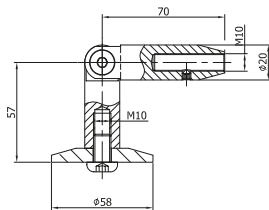

NLO-DA-635

Spojka táhlo - sklo

kód	materiál
NLO-DA-635/304	nerez 304
NLO-DA-635/316	nerez 316
tloušťka skla	10-25,52 mm
závit	levý
šířka otvoru ve skle	ø14 mm

NLO-DA-636

Spojka zeď - táhlo

kód	materiál
NLO-DA-636/304	nerez 304
NLO-DA-636/316	nerez 316
tloušťka skla	10-25,52 mm
závit	pravý
šířka otvoru ve skle	ø14 mm

V
NLO-DA-634-DOUBLE
Spojka dvojitá zeď - sklo

kód	materiál
NLO-DA-634-DOUBLE	nerez 304
tloušťka skla	10-25,52 mm
závit	pravý
šířka otvoru ve skle	ø14 mm

NLO-DA-635-DOUBLE
V
Spojka dvojitá zeď - táhlo - sklo

kód	materiál
NLO-DA-635-DOUBLE	nerez 304
tloušťka skla	10-25,52 mm
závit	levý/pravý
šířka otvoru ve skle	ø14 mm

NLO-DA-636-DOUBLE

Spojka dvojitá zed' - táhlo

kód	materiál
NLO-DA-636-DOUBLE	nerez 304
tloušťka skla	10-25,52 mm
závit	pravý
šířka otvoru ve skle	ø14 mm

NLO-DA-003

Táhlo

kód	materiál/délka
NLO-DA-003-195	nerez 304/195 cm
NLO-DA-003-150	nerez 304/150 cm
NLO-DA-003-120	nerez 304/120 cm
NLO-DA-003-100	nerez 304/100 cm
závit	pravý/levý

NLO-DA-M20/M10

Tyč pro stříšky M20/M10