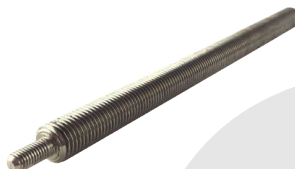

NLO-DA-635

Spojka táhlo - sklo

kód	materiál
NLO-DA-635/304	nerez 304
NLO-DA-635/316	nerez 316
tloušťka skla	10-25,52 mm
závit	levý
šířka otvoru ve skle	ø14 mm

NLO-DA-636

Spojka zeď - táhlo

kód	materiál
NLO-DA-636/304	nerez 304
NLO-DA-636/316	nerez 316
tloušťka skla	10-25,52 mm
závit	pravý
šířka otvoru ve skle	ø14 mm

V
NLO-DA-634-DOUBLE
Spojka dvojitá zeď - sklo

kód	materiál
NLO-DA-634-DOUBLE	nerez 304
tloušťka skla	10-25,52 mm
závit	pravý
šířka otvoru ve skle	ø14 mm

NLO-DA-635-DOUBLE
V
Spojka dvojitá zeď - táhlo - sklo

kód	materiál
NLO-DA-635-DOUBLE	nerez 304
tloušťka skla	10-25,52 mm
závit	levý/pravý
šířka otvoru ve skle	ø14 mm

NLO-DA-636-DOUBLE

Spojka dvojitá zed' - táhlo

kód	materiál
NLO-DA-636-DOUBLE	nerez 304
tloušťka skla	10-25,52 mm
závit	pravý
šířka otvoru ve skle	ø14 mm

NLO-DA-003

Táhlo

kód	materiál/délka
NLO-DA-003-195	nerez 304/195 cm
NLO-DA-003-150	nerez 304/150 cm
NLO-DA-003-120	nerez 304/120 cm
NLO-DA-003-100	nerez 304/100 cm
závit	pravý/levý

NLO-DA-M20/M10

Tyč pro stříšky M20/M10