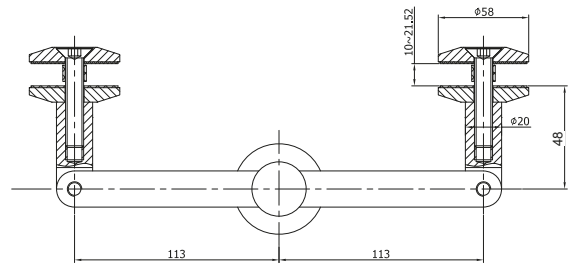

NLO-DA-635

Spojka táhlo - sklo

kód	materiál
NLO-DA-635/304	nerez 304
NLO-DA-635/316	nerez 316
tloušťka skla	10-25,52 mm
závit	levý
šířka otvoru ve skle	ø14 mm

NLO-DA-636

Spojka zeď - táhlo

kód	materiál
NLO-DA-636/304	nerez 304
NLO-DA-636/316	nerez 316
tloušťka skla	10-25,52 mm
závit	pravý
šířka otvoru ve skle	ø14 mm

V
NLO-DA-634-DOUBLE
Spojka dvojitá zeď - sklo

kód	materiál
NLO-DA-634-DOUBLE	nerez 304
tloušťka skla	10-25,52 mm
závit	pravý
šířka otvoru ve skle	ø14 mm

NLO-DA-635-DOUBLE
V
Spojka dvojitá zeď - táhlo - sklo

kód	materiál
NLO-DA-635-DOUBLE	nerez 304
tloušťka skla	10-25,52 mm
závit	levý/pravý
šířka otvoru ve skle	ø14 mm

NLO-DA-636-DOUBLE

Spojka dvojitá zed' - táhlo

kód	materiál
NLO-DA-636-DOUBLE	nerez 304
tloušťka skla	10-25,52 mm
závit	pravý
šířka otvoru ve skle	ø14 mm

NLO-DA-003

Táhlo

kód	materiál/délka
NLO-DA-003-195	nerez 304/195 cm
NLO-DA-003-150	nerez 304/150 cm
NLO-DA-003-120	nerez 304/120 cm
NLO-DA-003-100	nerez 304/100 cm
závit	pravý/levý

NLO-DA-M20/M10

Tyč pro stříšky M20/M10