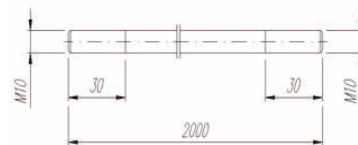

V
NLO-DA-634-DOUBLE
Spojka dvojitá zeď - sklo

kód	materiál
NLO-DA-634-DOUBLE	nerez 304
tloušťka skla	10-25,52 mm
závit	pravý
šířka otvoru ve skle	ø14 mm

NLO-DA-635-DOUBLE
V
Spojka dvojitá zeď - táhlo - sklo

kód	materiál
NLO-DA-635-DOUBLE	nerez 304
tloušťka skla	10-25,52 mm
závit	levý/pravý
šířka otvoru ve skle	ø14 mm

NLO-DA-636-DOUBLE

Spojka dvojitá zed' - táhlo

kód	materiál
NLO-DA-636-DOUBLE	nerez 304
tloušťka skla	10-25,52 mm
závit	pravý
šířka otvoru ve skle	ø14 mm

NLO-DA-003

Táhlo

kód	materiál/délka
NLO-DA-003-195	nerez 304/195 cm
NLO-DA-003-150	nerez 304/150 cm
NLO-DA-003-120	nerez 304/120 cm
NLO-DA-003-100	nerez 304/100 cm
závit	pravý/levý

NLO-DA-M20/M10

Tyč pro stříšky M20/M10